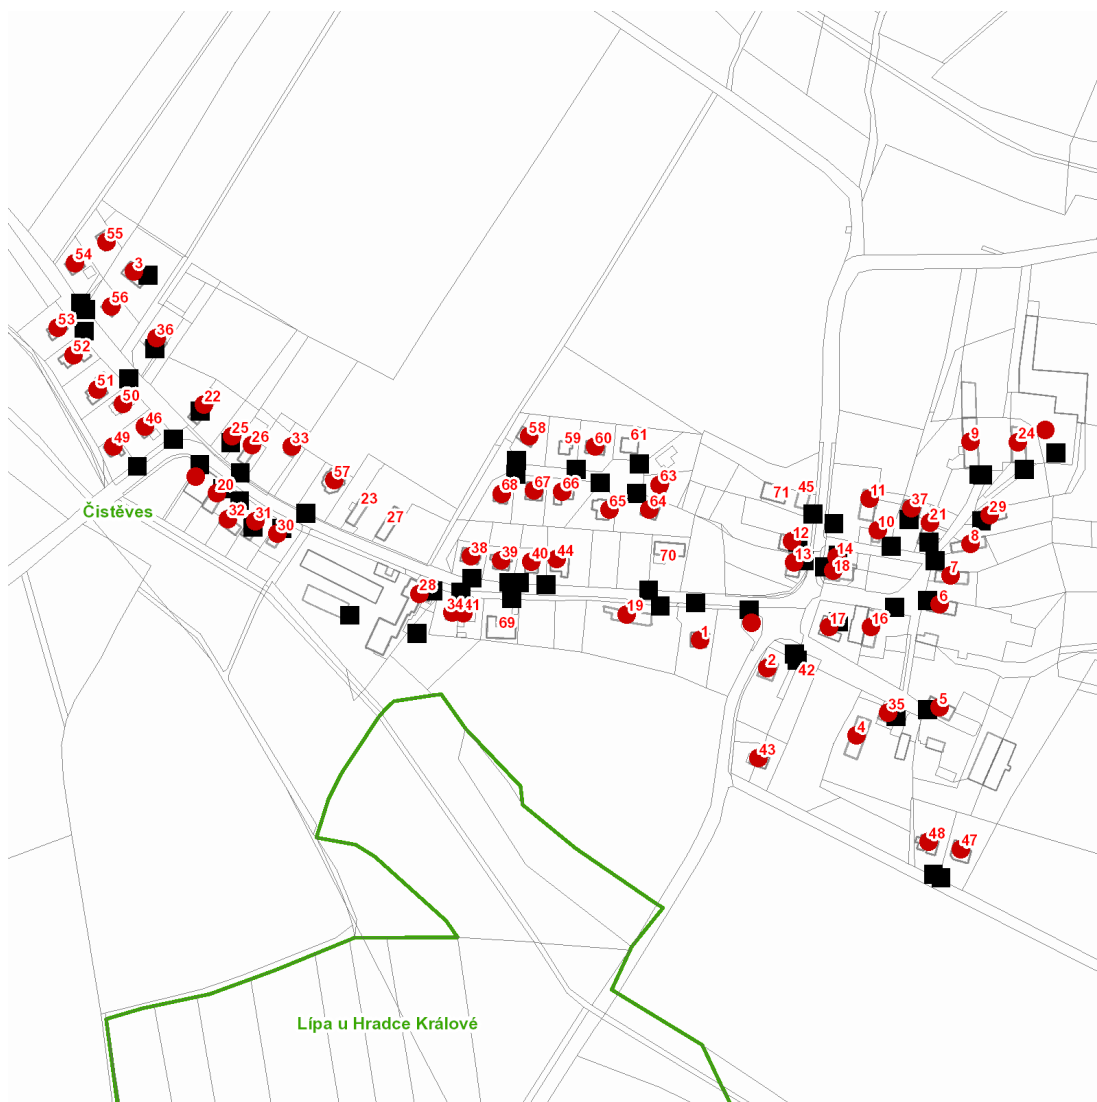

dne **23. 4. 2021** od **8:00** do **13:00** hodin

Plánovaná odstávka zahrnuje tyto lokality:**Čistěves** (okres Hradec Králové)

č. p. 1-14, 16-22, 24, 25, 26, 28-41, 43, 44, 46-58, 60, 62-68

kat. území **Čistěves** (kód **624012**): parcelní č. 9, 27/6, 37

dne **23. 4. 2021** od **8:00** do **13:00** hodin**Orientační mapový podklad odstávkou dotčených lokalit****VYSVĚTLIVKY**

- – adresy dotčené odstávkou elektřiny
- – místa připojení k elektrické síti dotčená odstávkou

INFORMACE ZASLÁNA

IDDS: y4ua6uc (OBEC ČISTĚVES)